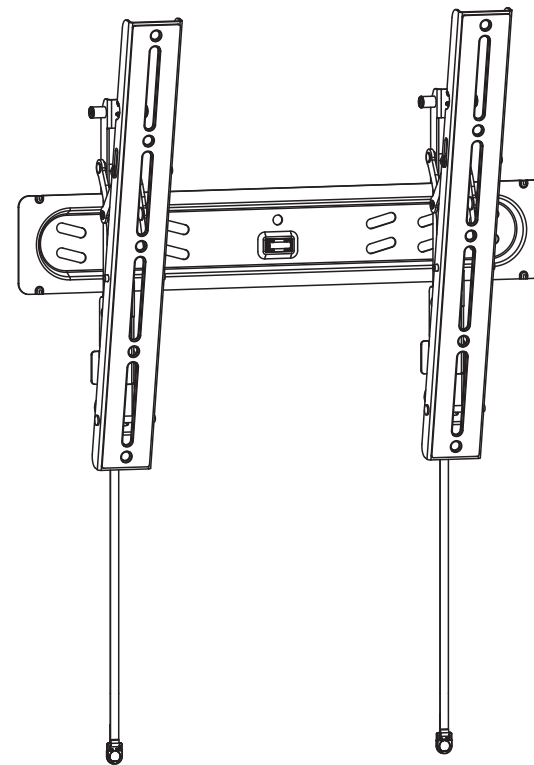

Důležitá bezpečnostní opatření

- Podle seznamu dílů zkontrolujte obsah balení a ujistěte se, že jsou všechny díly v pořádku. Nepoužívejte poškozené nebo vadné díly.
- Pečlivě si přečtěte všechny pokyny před instalací zařízení. Pokud si nejste jisti některým krokem procesu instalace, požádejte o pomoc profesionálního technika.
- Při dotahování šroubů buďte opatrní, aby nedošlo ke stržení závitu. Vždy dodržujte maximální VESA rozměr a maximální nosnost a dodržujte instrukce o instalaci.
- Pokud je držák nebo některá jeho součást poškozena, nikdy jej neinstalujte ani nepoužívejte. Při neodborném zacházení mohou hrany držáku způsobit poranění osob.
- Držák není určen k obsluze nebo montáži malými dětmi nebo nepoučenými osobami, pokud nebudou pod dohledem odpovědných osob, které zajistí bezpečnost při obsluze nebo montáži zařízení. Děti by měly být pod dohledem, aby bylo zajištěno, že nebudou do zařízení zasahovat. Nedovolte dětem, aby se na zařízení zavěšovaly nebo s ním jinak manipulovaly. V opačném případě může dojít k vážnému úrazu.
- Nikdy nestrkejte prsty ani jiné předměty do mechanismu zařízení. Mohlo by dojít k poranění osob nebo škodám na majetku.
- Výrobek obsahuje drobné součásti, které mohou při vdechnutí nebo polknutí představovat riziko udušení. Tyto součásti držte mimo dosah dětí.
- Doporučujeme provádět montáž držáku ve 2 osobách.
- Výrobce ani prodávající neodpovídá za škody způsobené nesprávným nebo špatným použitím produktu.

Sklopný držák na TV

TTM0565

VESA kompatibilní
75x75 100x100 100x150 150x100
100x200 200x100 150x150
200x200 300x200 400x200
300x300 400x300 400x400

65"
MAX

60kg
Nosnost